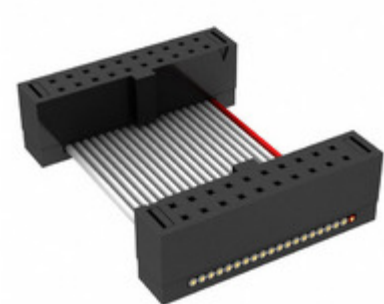

## FFSD-10-D-08.00-01-N-RN2

Obrázky jsou pouze orientační.  
Podrobné informace o produktu naleznete v části Technické údaje produktu.

Koupit FFSD-10-D-08.00-01-N-RN2 s důvěrou od Component-World.HK, 1 rok záruka

**Part Number:** [FFSD-10-D-08.00-01-N-RN2](#)

**Výrobce:** [Samtec, Inc.](#)

**Popis:** .050 X .050 C.L. FEMALE IDC ASSE

**Datový list:** [FFSD Series Datasheet](#)

[FFSD-xx-x-xx.xx-01-x-x-zzz Drawing](#)

### PARAMETR PRODUKTU

<b>Part Number</b>	FFSD-10-D-08.00-01-N-RN2	<b>Výrobce</b>	<a href="#">Samtec, Inc.</a>
<b>Popis</b>	.050 X .050 C.L. FEMALE IDC ASSE	<b>Stav volného vedení / RoHS</b>	Bez olova / V souladu RoHS
<b>Dostupné množství</b>	7469 pcs	<b>Datový list</b>	<a href="#">FFSD Series Datasheet</a> <a href="#">FFSD-xx-x-xx.xx-01-x-x-zzz Drawing</a>
<b>Kategorie</b>	<a href="#">Sestavy kabelů</a>	<b>Série</b>	*
<b>Výrobní standardní doba výroby</b>	3 Weeks	<b>Stav volného vedení / RoHS</b>	Lead free / RoHS Compliant
<b>Detailní popis</b>	Position Cable Assembly Rectangular		

Component-World.com je spolehlivý distributor elektronických součástek. Specializujeme se na všechny elektronické komponenty řady Samtec, Inc.. Máme 7469 kusy Samtec, Inc. FFSD-10-D-08.00-01-N-RN2 na skladě dostupných. Vyžádejte si citát z distributora součástí elektroniky na Component-World.com, náš prodejní tým vás bude kontaktovat do 24 hodin.